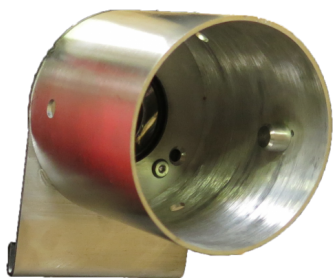

Wentylatory oddymiające LEADER

Niniejsza karta informacyjna nie jest ofertą w rozumieniu kodeksu cywilnego. Zastrzegamy prawo do zmian danych.

Adapter łączący wentylator z wężem do spalin Leader (MT 236, MT 240, MT 245)

LEADER[®]
Fighting for performance

Opis produktu:

Adapter łączący wentylator z wężem do odprowadzania spalin kompatybilny z poniższymi wentylatorami Leader:

- MT 236
- MT 240
- MT 245