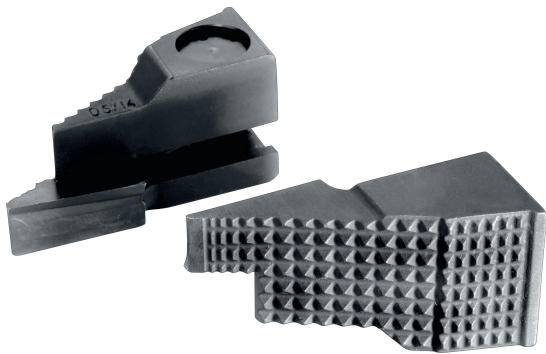

Hydrauliczny sprzęt ratowniczy LUKAS

Niniejsza karta informacyjna nie jest ofertą w rozumieniu kodeksu cywilnego. Zastrzegamy prawo do zmian danych.

Zapasowa końcówka kombi do StrongArm Lukas

LUKAS

Opis produktu:

- rozpieranie, wyważanie / otwieranie drzwi, okien, bram z siłą do 4 ton!
- końcówki można łatwo zdjąć za pomocą zatrząskóv
- cięcie stali 13 mm i łańcucha 10 mm