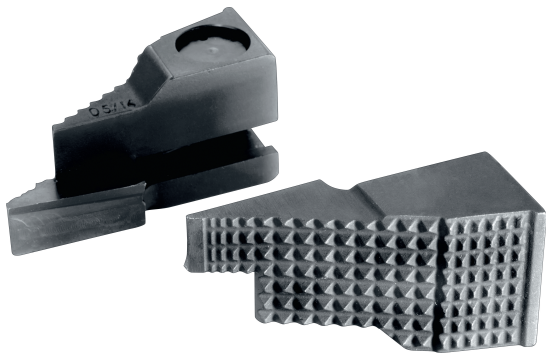

Hydrauliczny sprzęt ratowniczy LUKAS

Niniejsza karta informacyjna nie jest ofertą w rozumieniu kodeksu cywilnego. Zastrzegamy prawo do zmian danych.

Zapasowa końcówka kombi do StrongArm Lukas

LUKAS

Opis produktu:

- rozpieranie, wyważanie / otwieranie drzwi, okien, bram z siłą do 4 ton!
- końcówki można łatwo zdjąć za pomocą zatrząsków
- cięcie stali 13 mm i łańcucha 10 mm