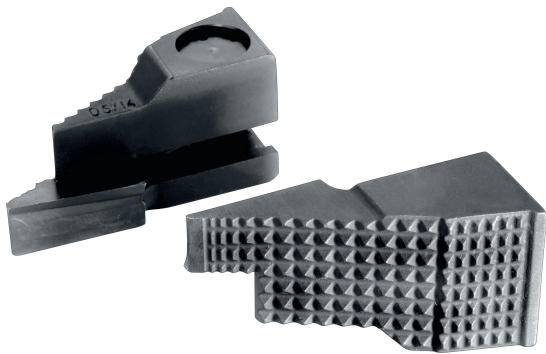

Hydrauliczny sprzęt ratowniczy LUKAS

Niniejsza karta informacyjna nie jest ofertą w rozumieniu kodeksu cywilnego. Zastrzegamy prawo do zmian danych.

Zapasowa końcówka kombi do StrongArm Lukas

LUKAS

Opis produktu:

- rozpieranie, wyważanie / otwieranie drzwi, okien, bram z siłą do 4 ton!
- końcówki można łatwo zdjąć za pomocą zatrasków
- cięcie stali 13 mm i łańcucha 10 mm